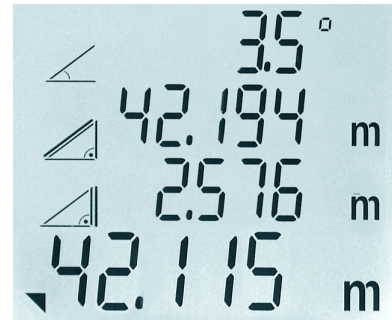

- when it has to be **right**

Leica
Geosystems

Smart Horizontal Mode™

Atstumo ir kampo matavimo kombinacijos dėka, galite išmatuoti horizontalų atstumą itin tiksliai. Vos vieno mygtuko paspaudimu, ekrane taip pat gali būti pateikiama apskaičiuota netiesioginio aukščio reikšmė.

Įvairios funkcijos

Leica DISTO™ D3a taip pat gali apskaičiuoti keturkampių ir trikampių plotą, tūrius, kambario išmatavimus ir įvairius Pitagoro uždavinius. Laikmatis ir paskutinių 20 matavimų atmintis tik dar labiau praplečia ir taip platų instrumento funkcijų diapazoną.

Techninės charakteristikos

Matavimo tikslumas	±1.0 mm
Atstumas	0.05 iki 100 m
Matavimo vienetai	0.000m, 0.000'ft, 0.00m, 0.00ft, 0'00", 1/32, 0.0in, 0 1/32in
Power Range Technology™	□
Atstumas, m	10, 50, 100 m
Ø Lazero taškas, mm	6, 30, 60 mm
Min. / maks. matavimai	□
Nepertraukiami matavimai	□
Sudėtis / atimtis	□
Nužymėjimas	□
Ploto/tūrio matavimai	□
Kambario matmenys	□
Taikinys	□
Netiesioginiai matavimai pagal Pitagoro funkcijas	□
Netiesioginiai matavimai pagal posvyrio sensorių	□
Posvyrio sensorius	□
Matavimo diapazonas	±45°
Tikslumas pagal lazerio spindulį	±0.3°
Tikslumas pagal korpusą	±0.3°
Kampo vienetai	±0.0°, 0.00%
Konstantos išsaugojimas	□
Paskutinių matavimų atmintis	□
Laikmatis	□
Ekrano apšvietimas	□
Matavimų sk. su 1 baterijų rinkiniu	Iki 5.000
Daugiafunkcinė galinė dalis	□
Trikojo tvirtinimas	□
Baterijos	Tipas AAA 2x1.5V
Drėgmės / dulkių apsauga IP54	□
Išmatavimai	127x49x27.3mm
Svoris su baterijomis	149 g

Aiškus ekranas

Matavimo rezultatai pateikiami dideliame (2"), aiškiai įskaitomame, aukštos rezoliucijos ekrane. Paspaudus mygtuką, ekrane pateikiama papildoma informacija apie atliktus matavimus.

Leica DISTO™ D3a: